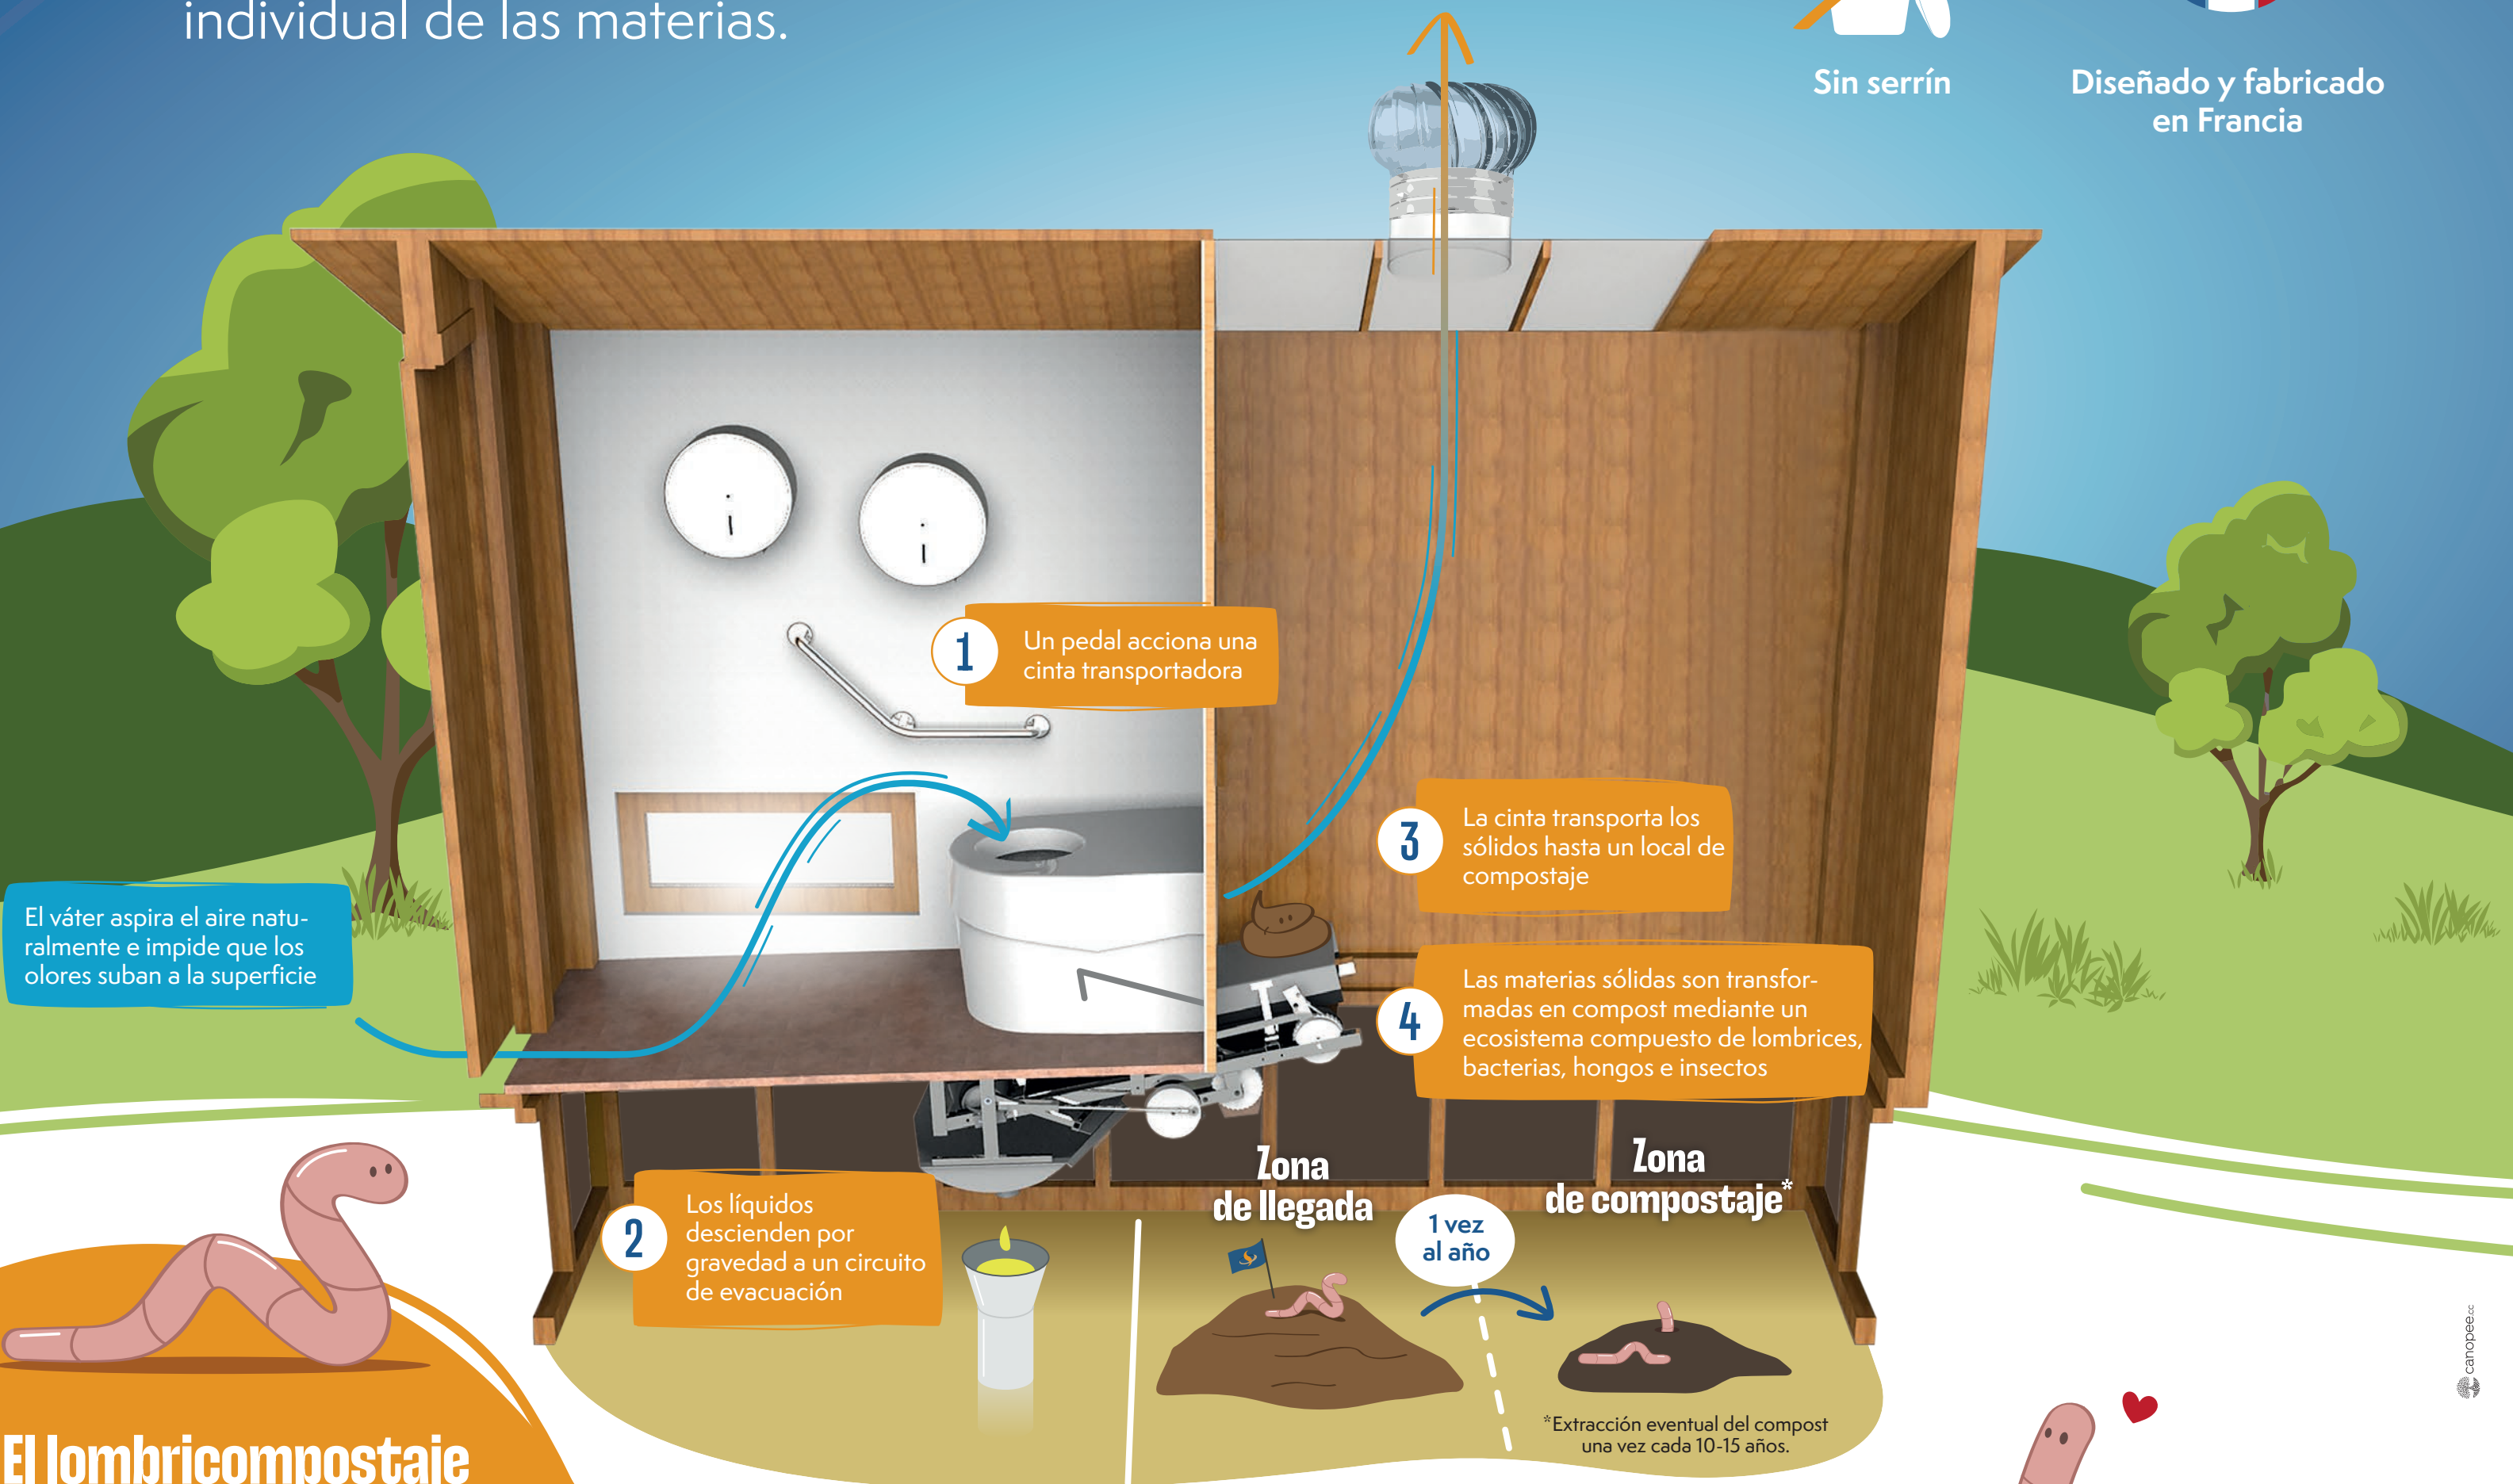

# Baño ecológico con lombricompostaje

¡Un verdadero alivio para los humanos y el planeta!

El baño Sanisphere **no necesita agua, ni electricidad, alcantarillado o serrín**. Una tecnología innovadora separa las materias sólidas de las líquidas, lo cual **evita malos olores** y permite una **mejor valorización** gracias a un tratamiento individual de las materias.

-  No utiliza agua
-  Iluminación natural o fotovoltaica
-  No se conecta al sistema de alcantarillado
-  Material sólido y reparable
-  Sin serrín
-  Diseñado y fabricado en Francia

## El lombricompostaje

El lombricompostaje es un proceso de compostaje que utiliza lombrices para descomponer los desechos orgánicos. Las lombrices digieren las materias orgánicas y las transforman en un compost (equivalente al sustrato para plantas) rico en nutrientes: el humus de lombriz, también conocido como lombricompost. Se trata de un método ecológico y eficaz de reducir desechos.

## Beneficios de este procedimiento natural

**9 litros** de ahorro en agua potable en promedio con cada uso.

**Hasta el 80%** de la orina puede ser transformada en abono al recuperarla.

**Hasta el 90%** de la masa orgánica se elimina gracias al lombricompostaje.